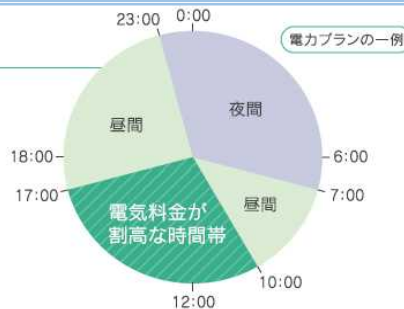

2個以上当てはまる
場合は買い替え時期
です!!

エコキュート

(370L/3～5人用 フルオート スリム型)
EHP-3703AX インターホンリモコンセット
通常価格→ 470,000円(税込)
オーナー様限定価格[基本工事費込]

398,000円～(税込)

※エコキュートからエコキュートへ交換の場合

新しい電力メニューにもフレキシブルに対応!

電力自由化に対応(ピークカット機能)

沸き上げを停止したい時間を設定できます。
電力ピーク時間帯の沸き上げ運転を停止できます。
電気料金が割高な時間帯に沸き上げを抑えることで節約できます。

※タンクのお湯が減っても沸かさないので、お湯切れする場合があります。
お湯切れしそうな時は早めに「沸き増し」スイッチを押してください。

注意 家庭用電気料金プランは変更になる場合があります。詳細はお近くの電力会社へご確認ください。

能力制御運転

低い消費電力でゆっくりと沸き上げることで、電気基本料金の算出基準となる、家全体で消費する電力の最高値を抑えます。

新しい電力メニューにもフレキシブルに対応。
夜間時間帯、昼間時間帯を手動で入力できます。