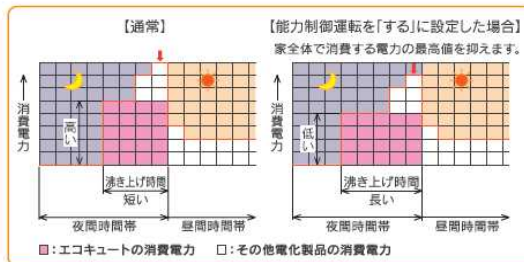

2個以上当てはまる
場合は買い替え時期
です!!

エコキュート

(370L/3～5人用 フルオート スリム型)
EHP-3703AX インターホンリモコンセット
通常価格→ 470,000円(税込)
オーナー様限定価格[基本工事費込]

398,000円～(税込)

※エコキュートからエコキュートへ交換の場合

新しい電力メニューにもフレキシブルに対応!

電力自由化に対応(ピークカット機能)

沸き上げを停止したい時間を設定できます。
電力ピーク時間帯の沸き上げ運転を停止できます。
電気料金が割高な時間帯に沸き上げを抑えることで節約できます。

※タンクのお湯が減っても沸かさないので、お湯切れする場合があります。
お湯切れしそうな時は早めに「沸き増し」スイッチを押してください。

注意 家庭用電気料金プランは変更になる場合があります。詳細はお近くの電力会社へご確認ください。

能力制御運転

低い消費電力でゆっくりと沸き上げることで、電気基本料金の算出基準となる、家全体で消費する電力の最高値を抑えます。

新しい電力メニューにもフレキシブルに対応。
夜間時間帯、昼間時間帯を手動で入力できます。